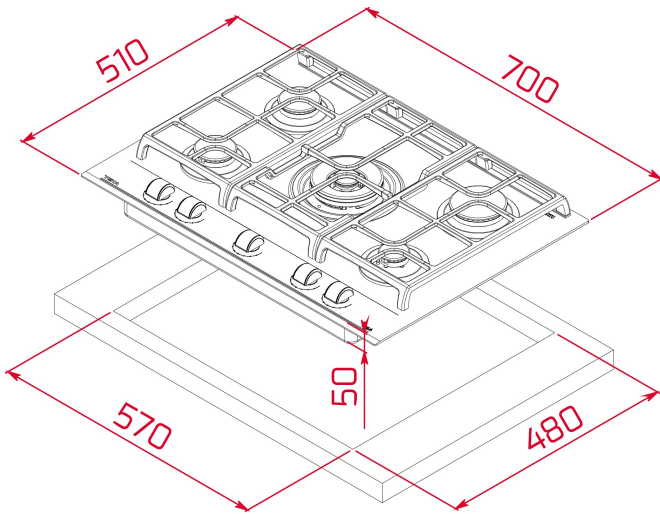

TEKA**GZC 75330 XBB**

Plaque de cuisson à gaz en verre avec fonction ExactFlame dans 70 cm de gaz butane

Allumage auto

Verrouillage auto

Installation facile

ExactFlame

**REFERENCE**

REF: 112570059

EAN: 8434778006834

FEATURES

Édition Urban Colors

Gaz sur verre avec ExactFlame et façade biseautée

Boutons de commande frontaux au design ergonomique

Surface en verre céramique

9 niveaux de puissance avec contrôle précis de la flamme

Support pour wok en option

Grandes grilles en fonte

Kit d'installation facile

Type de gaz : Naturel

DIMENSIONS**Hauteur du produit (mm):** 98**Largeur du produit (mm):** 700**Profondeur du produit (mm):** 510**Longueur du produit (mm):****Poids net (kg):** 13,5**TECH SPECS**