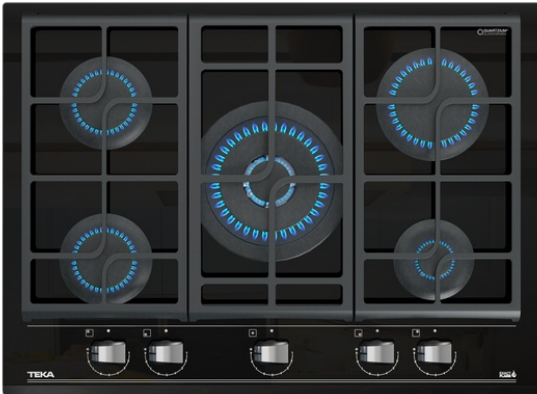

TEKA**GZC 75330 XBB**

Plaque de cuisson à gaz en verre avec fonction ExactFlame dans 70 cm de gaz butane

Allumage auto

Verrouillage auto

Installation facile

ExactFlame

**REFERENCE**

REF: 112570059

EAN: 8434778006834

FEATURES

Édition Urban Colors

Gaz sur verre avec ExactFlame et façade biseautée

Boutons de commande frontaux au design ergonomique

Surface en verre céramique

9 niveaux de puissance avec contrôle précis de la flamme

5 brûleurs à gaz

1 brûleur double anneau, 4,00 kW

2 brûleurs semi-rapides, 1,75 kW

1 brûleur rapide, 2,80 kW

1 brûleur auxiliaire, 1,00 kW

Dispositif de sécurité Auto-lock (Thermocouples)

Allumage automatique dans chaque brûleur, activé par les boutons de commande

Support pour wok en option

Grandes grilles en fonte

Kit d'installation facile

Type de gaz : Naturel

DIMENSIONS**Hauteur du produit (mm):** 98**Largeur du produit (mm):** 700**Profondeur du produit (mm):** 510**Longueur du produit (mm):****Poids net (kg):** 13,5**TECH SPECS**