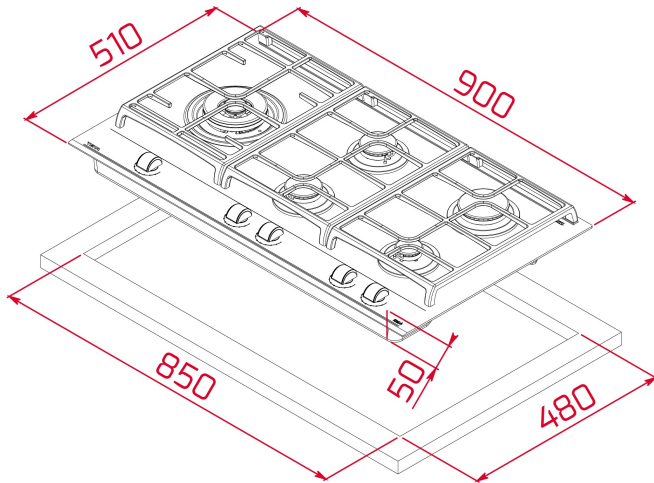

TEKA**GZC 95320 XBB**

Plaqué de cuisson à gaz en verre avec fonction ExactFlame dans 90 cm de gaz butane

Allumage auto

Verrouillage auto

Installation facile

ExactFlame

**REFERENCE**

REF: 112570069

EAN: 8434778006933

FEATURES

Gaz sur verre avec ExactFlame et façade biseautée

Boutons de commande frontaux au design ergonomique

Surface en verre céramique

9 niveaux de puissance avec contrôle précis de la flamme

Support pour wok en option

Grandes grilles en fonte

Kit d'installation facile

Type de gaz : Naturel

DIMENSIONS**Hauteur du produit (mm):** 98**Largeur du produit (mm):** 900**Profondeur du produit (mm):** 510**Longueur du produit (mm):****Poids net (kg):** 16,5**TECH SPECS**