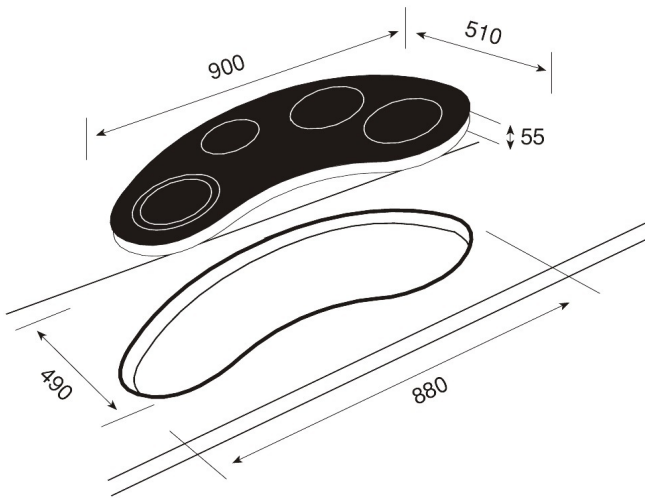

TEKA**VR 90 4G AI TR AL**

Plaque vitrogaz de 90 cm Brûleur triple anneau 4 zones de cuisson

Allumage
autoVerrouillage
auto**REFERENCE**

REF: 10205676

EAN: 8421152056349

FEATURES

Plaque vitrogaz de 90 cm
Brûleur triple anneau
Grilles individuelles en fonte
Auto-allumage
Verrouillage de sécurité automatique
Boutons frontaux noirs
4 zones de cuisson:
-1 brûleur triple anneau (35 kW)
-1 brûleur rapide (3 kW)
-1 brûleur semi-rapide (1,75 kW)
-1 brûleur auxiliaire (1 kW)

DIMENSIONS**Hauteur du produit (mm): 55****Largeur du produit (mm): 900****Profondeur du produit (mm): 510****Longueur du produit (mm):****Poids net (kg): 15,7****TECH SPECS**

Power rate (V): 230

Frequency (Hz): 50/60

Maximum Nominal Power (W): -

COLORS

10205676

Verre noir

ENERGY EFFICIENCY

Power consumption in standby mode (W): -

Time to reach standby mode (min): -