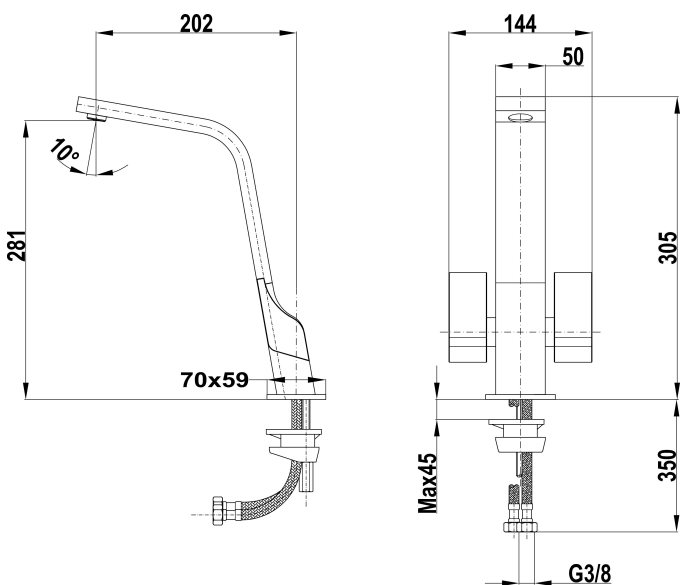

DIMENSIONS

Hauteur du produit (mm): 305

Largeur du produit (mm):

Profondeur du produit (mm):

Longueur du produit (mm):

Poids net (kg): 2,15

Anti-Scale
Aerator

Fingerprint-
Proof

Swivel
Spout

PVD