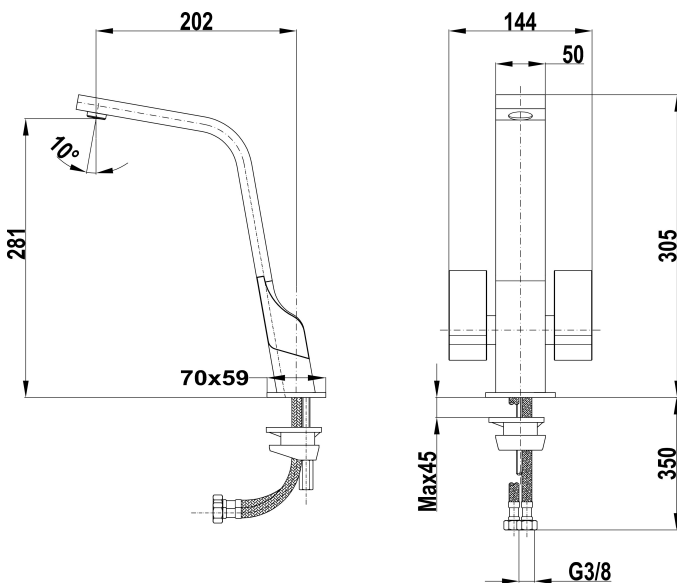

DIMENSIONS

Hauteur du produit (mm): 305

Largeur du produit (mm):

Profondeur du produit (mm):

Longueur du produit (mm):

Poids net (kg): 2,15

Anti-Scale
Aerator

Fingerprint-
Proof

Swivel
Spout

PVD