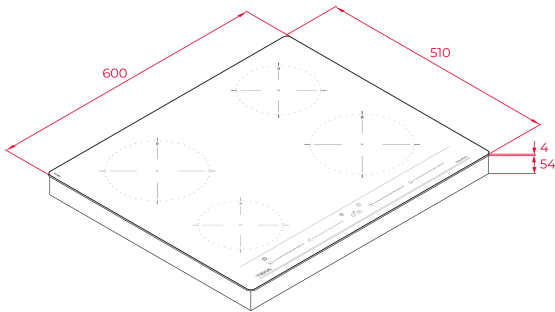

TEKA**IZC 64010 BK MSS**

Table à induction de 60 cm en verre noir

Verrouillage auto

Installation facile

Multislidier

Puissance

Power Plus

**REFERENCE**

REF: 112520015

EAN: 8434778012491

FEATURES

Table à induction de 60 cm

4 zones de cuisson :

2 zones Ø 150 mm

2 zones Ø 185 mm

Touch Control Multislidier

DIMENSIONS**Hauteur du produit (mm):** 58**Largeur du produit (mm):** 600**Profondeur du produit (mm):** 510**Longueur du produit (mm):****Poids net (kg):** 9,59**TECH SPECS**

Power rate (V): 220-240

Frequency (Hz): 50/60