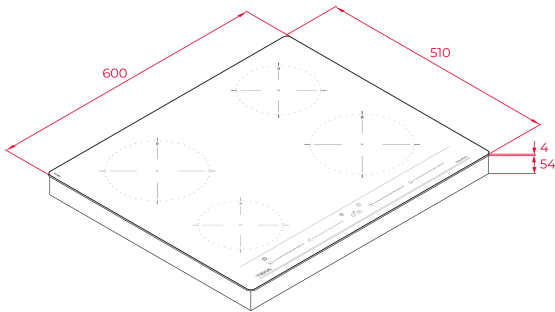

Verrouillage
auto

Installation
facile

Multislidier

Puissance

Power Plus