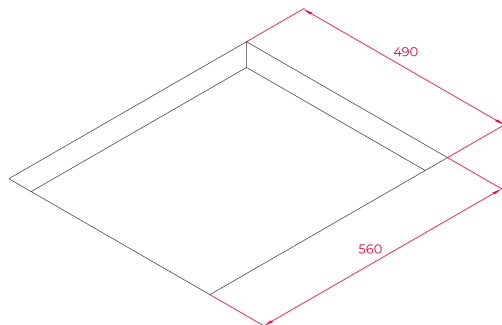

Verrouillage
auto

Installation
facile

Multislidier

Puissance

Power Plus