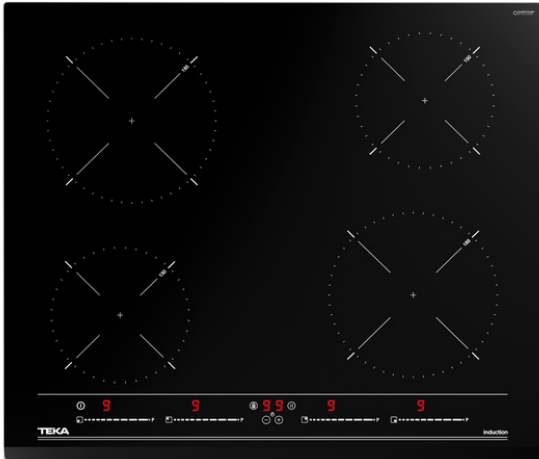

TEKA**IZC 64010 BK MSS**

Table à induction de 60 cm en verre noir

Verrouillage auto

Installation facile

Multislidier

Puissance

Power Plus

**REFERENCE**

REF: 112520015

EAN: 8434778012491

FEATURES

Table à induction de 60 cm

4 zones de cuisson :

2 zones Ø 150 mm

2 zones Ø 185 mm

Touch Control Multislidier

Programmeur de temps de cuisson indépendant pour chaque zone de cuisson

Fonction Power Plus

Fonction Stop&Go

Déconnexion automatique de sécurité

Témoins de chaleur résiduelle

Puissance nominale totale : 7.200 W

Maximum Nominal Power (W): -

COLORS

112520015

Verre noir

ENERGY EFFICIENCY

Power consumption in standby mode (W): 0.3

Time to reach standby mode (min): 1