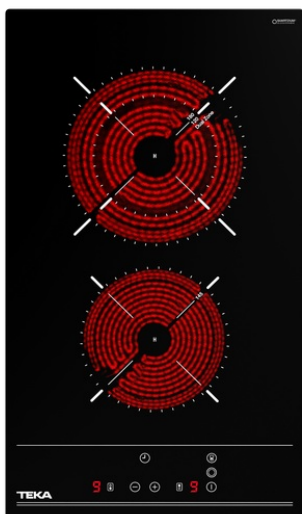

TEKA

TZC 32320 TTC

Domino vitroc ramique de 30 cm

Verrouillage auto

Installation facile

REFERENCE

REF: 112540002

EAN: 8434778012651

FEATURES

Domino vitroc ramique de 30 cm

2 zones de cuisson

Touch Control

Programmateur de temps de cuisson

Puissance nominale totale : 2.900 W

DIMENSIONS

Hauteur du produit (mm): 58

Largeur du produit (mm): 300

Profondeur du produit (mm): 510

Longueur du produit (mm):

Poids net (kg): 4,26

TECH SPECS

Power rate (V): 220-240

Frequency (Hz): 50/60

Maximum Nominal Power (W): 2900

COLORS

112540002

Verre noir

ENERGY EFFICIENCY

Power consumption in standby mode (W): -

Time to reach standby mode (min): -