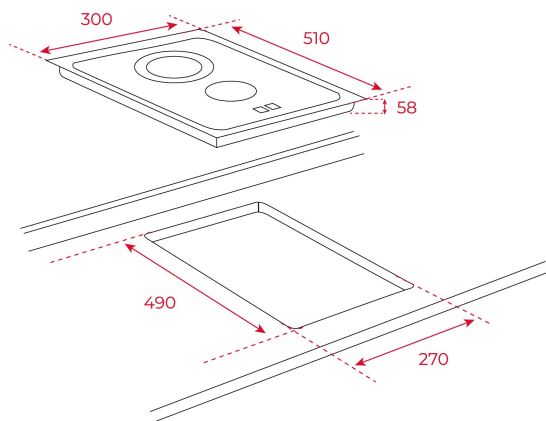

TEKA

TZC 32320 TTC

Domino vitroc ramique de 30 cm

Verrouillage auto

Installation facile

REFERENCE

REF: 112540002

EAN: 8434778012651

FEATURES

Domino vitroc ramique de 30 cm

2 zones de cuisson

Touch Control

Programmateur de temps de cuisson

Puissance nominale totale : 2.900 W

DIMENSIONS

Hauteur du produit (mm): 58

Largeur du produit (mm): 300

Profondeur du produit (mm): 510

Longueur du produit (mm):

Poids net (kg): 4,26

TECH SPECS

Power rate (V): 220-240

Frequency (Hz): 50/60

Maximum Nominal Power (W): 2900