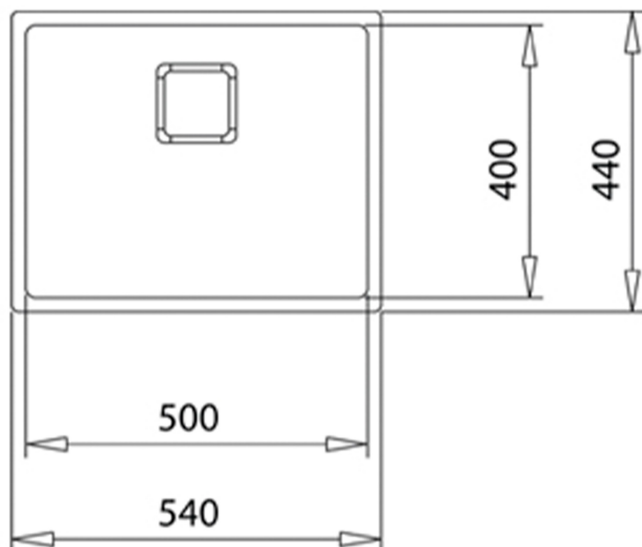

TEKA**FlexLinea RS15 50.40 BRASS**

Évier une cuve en inox PVD couleur laiton

200mm

Hygiene

200mm

**REFERENCE**

REF: 115000023

EAN: 8434778004700

FEATURES

Évier une cuve inox 18/10 traitement métal PVD sous vide couleur laiton

Triple possibilité d'installation : encastré, intégré à fleur du plan de travail ou sous plan

Inox 18/10 traitement metal PVD sous vide couleur laiton

Bac rayon de 15mm pour un nettoyage facile

Bonde à panier 3 1/2"

Cache carré

SilentSmart

Évacuation manuelle

Meuble bas de 60cm

DIMENSIONS

Hauteur du produit (mm):

Largeur du produit (mm): 440

Profondeur du produit (mm): 200

Longueur du produit (mm): 540

Poids net (kg): 4,1

COLORS

115000023 Brass

115000024 Titanium