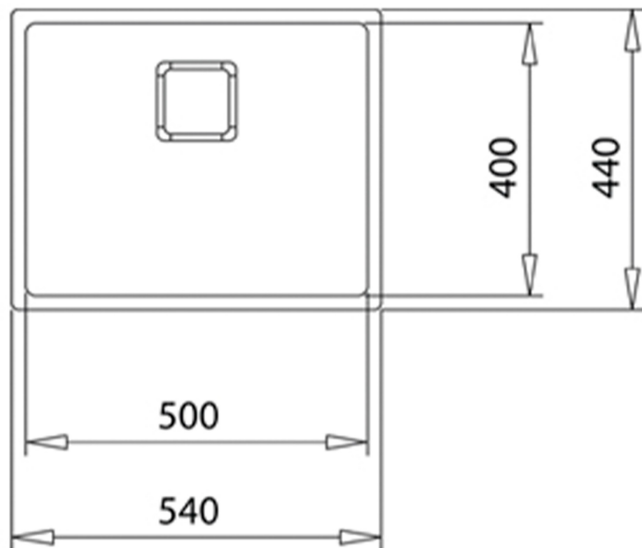

TEKA**FlexLinea RS15 50.40 TIT**

Évier une cuve en inox PVD couleur titane

200mm

Hygiene

200mm

**REFERENCE**

REF: 115000024

EAN: 8434778004717

FEATURES

Évier une cuve

Triple possibilité d'installation : encastré, intégré à fleur du plan de travail ou sous plan

Inox 18/10 traitement metal PVD sous vide couleur titane

Bac rayon de 15mm pour un nettoyage facile

Bonde à panier 3 1/2"

Évacuation manuelle

Meuble de 60cm

DIMENSIONS**Hauteur du produit (mm):****Largeur du produit (mm):** 440**Profondeur du produit (mm):** 200**Longueur du produit (mm):** 540**Poids net (kg):** 4,1**COLORS**