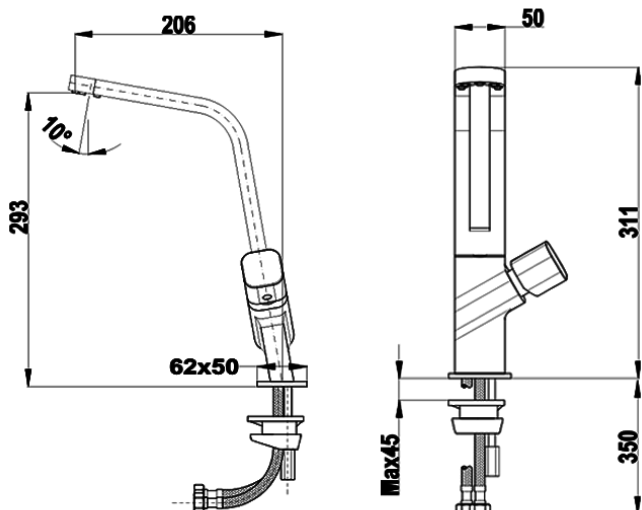

TEKA**ICO 915**

Mitigeur à levier unique Metallic Edition avec concept révolutionnaire de bec ouvert

Anti-Scale
AeratorFingerprint-
ProofSwivel
Spout

PVD

**REFERENCE**

REF: 116030032

EAN: 8434778009224

FEATURES

Edition Métallique, Collection Laiton

Robinet de cuisine à bec haut

Concept révolutionnaire de bec ouvert

Bec pivotant

Cinq aérateurs anticalcaires

Tuyaux d'entrée flexibles 3/8" - 1/2"."

DIMENSIONS**Hauteur du produit (mm):****Largeur du produit (mm):****Profondeur du produit (mm):****Longueur du produit (mm):****Poids net (kg):** 1,92**COLORS**

116030032 Brass

116030009 Titanium

116030009 Chrome