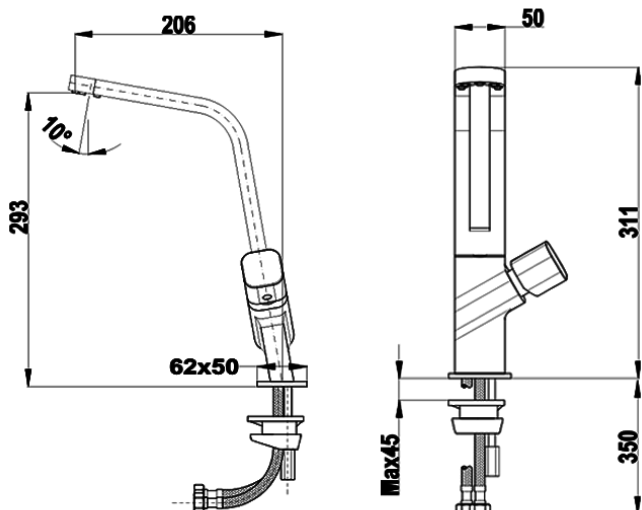

TEKA**ICO 915**

Mitigeur à levier unique Metallic Edition avec concept révolutionnaire de bec ouvert

Anti-Scale
AeratorFingerprint-
ProofSwivel
Spout

PVD

**REFERENCE**

REF: 116030031

EAN: 8434778009231

FEATURES

Edition Métallique, Collection Titane

Robinet de cuisine à bec haut

Concept révolutionnaire de bec ouvert

Bec pivotant

Cinq aérateurs anticalcaires

Tuyaux d'entrée flexibles 3/8" - 1/2"."

DIMENSIONS**Hauteur du produit (mm):** 311**Largeur du produit (mm):****Profondeur du produit (mm):****Longueur du produit (mm):****Poids net (kg):** 1,92**COLORS**

	116030031	Titanium
	116030032	Chrome
	116030032	Brass