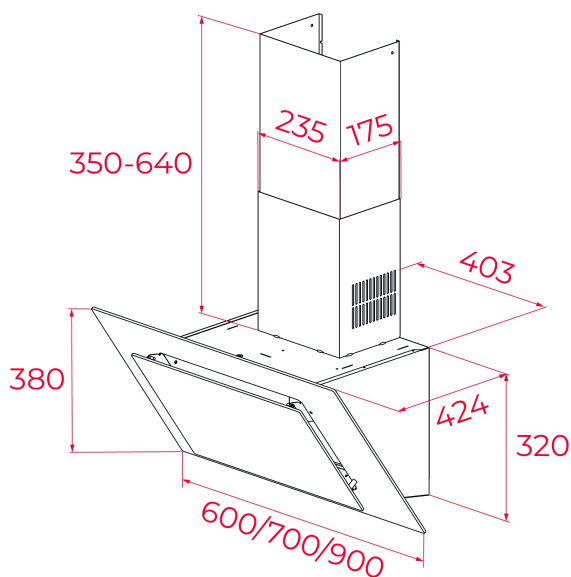

DVT Pro 78660 TBS

Hotte décorative verticale en verre de 70 cm avec fonction FreshAir

Fresh AIR

LED

Aspiration
périphériqueDécalage
d'arrêt
programmé**REFERENCE**

REF: 112930041

EAN: 8434778013238

FEATURES

Filtre régénératif en option : R1RTK"

DIMENSIONS**Hauteur du produit (mm):** 800-1100**Largeur du produit (mm):** 700**Profondeur du produit (mm):** 412**Longueur du produit (mm):****Poids net (kg):** 15,3**TECH SPECS**