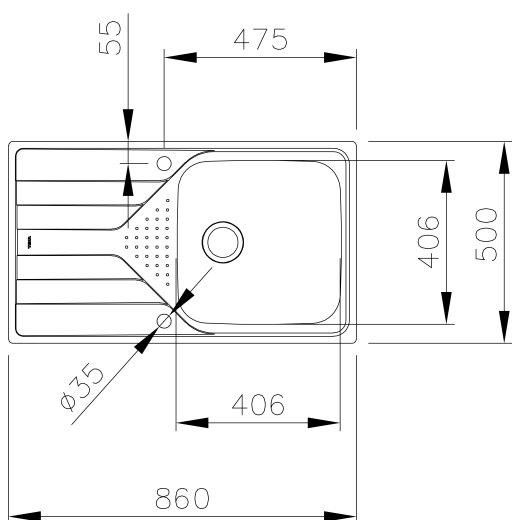

115110025

Acier inoxydable