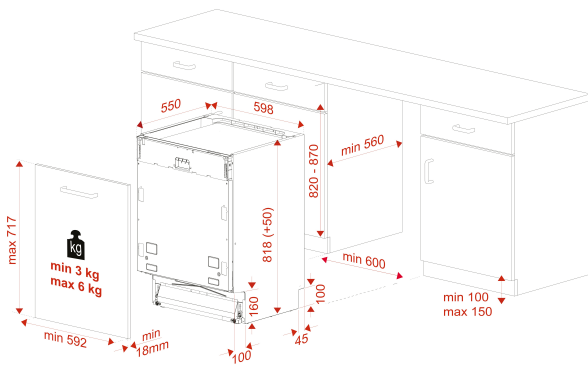

**TEKA****DFI 46700**

Lave-vaisselle tout intégrable 14 couverts

Fonction  
ECOExtra Dry  
functionMulti  
Cleaner

AquaLogic

**REFERENCE**

REF: 114270009

EAN: 8434778013610

**FEATURES**

Tiroir à détergent coulissant

Consommation d'eau par cycle : 9,5L

Installation : Porte fixe

Poids supporté : min 3kg max 6kg

• Classe énergétique E

**DIMENSIONS****Hauteur du produit (mm): 818****Largeur du produit (mm): 598****Profondeur du produit (mm): 550****Longueur du produit (mm):****Poids net (kg): 35,9****TECH SPECS**