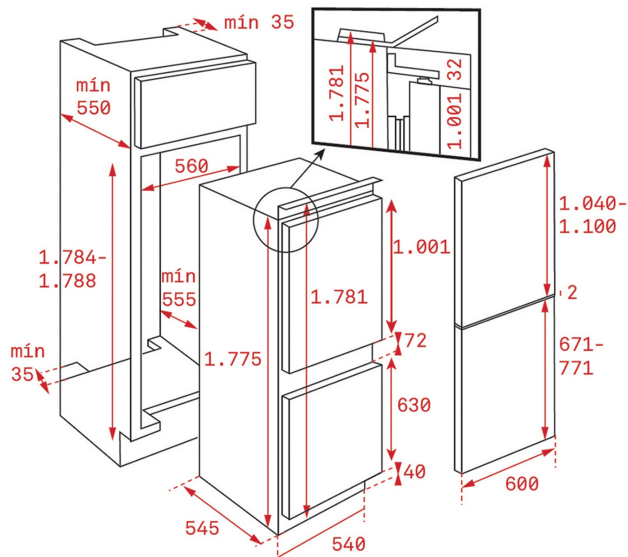

Porte-bouteilles chromé pour 4 bouteilles

Alarme de température visuelle et sonore

Système d'encastrement par rail coulissant

Portes réversibles

DIMENSIONS

Hauteur du produit (mm): 1775

Largeur du produit (mm): 540

Profondeur du produit (mm): 545

Longueur du produit (mm):

Poids net (kg): 57,5

TECH SPECS

Energy efficiency class (UE 2019/2016): A++

Climate Class: SN/ST

Energy Consumption (Kw/day): 0,657

Annual Consumption (kWh/year): 240