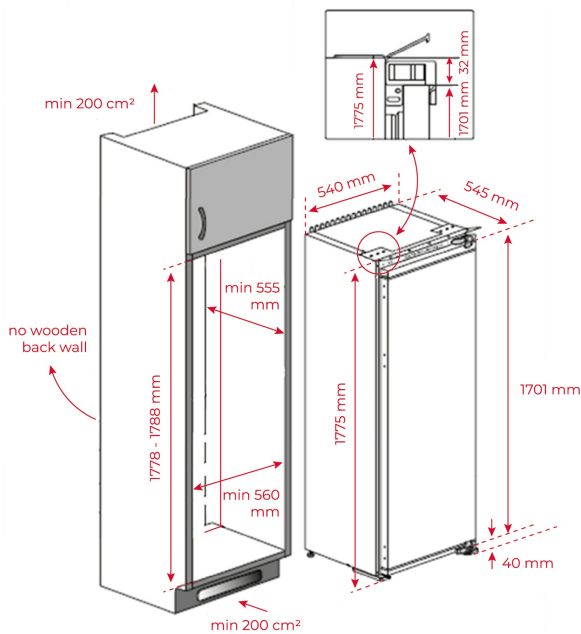

TEKA

TKI2 300

Réfrigérateur tout utile intégrable

Easy 90

Fresh Box

LED

Moteur
inverter

REFERENCE

REF: 113470002

EAN: 8434778014112

FEATURES

Réfrigérateur tout utile intégrable
Portes réversibles
No Frost
Thermostat électronique réglable
Commandes dans le cadre intérieur de la porte
Fresh Box
Support bouteilles chromé
Étagères et balconnets de porte réglables
2 tiroirs légumes
Tiroir anti-bactérien
Capacité 309L
Installation porte sur porte

DIMENSIONS

Hauteur du produit (mm): 1775**Largeur du produit (mm):** 540**Profondeur du produit (mm):** 545**Longueur du produit (mm):****Poids net (kg):** 55

TECH SPECS

Energy efficiency class (UE 2019/2016): A+