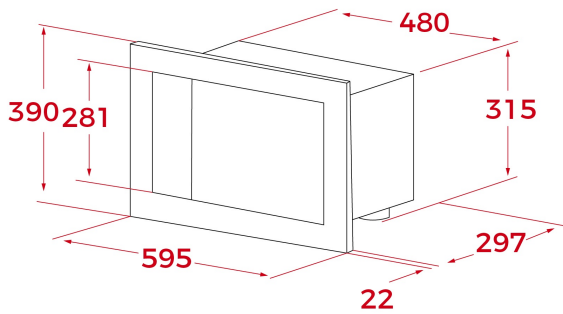

REFERENCE

REF: 112060000

EAN: 8434778011500

FEATURES

Micro-ondes + Gril

Capacité : 20 litres

Panneau de commande tactile avec écran blanc TFT

5 niveaux de puissance, 700 W

3 menus à accès direct

Démarrage rapide + 30

Dégivrage automatique par heure et par poids

Bloc de sécurité pour les enfants

Porte double vitrage

Gril à quartz, 1000 W

1 grille ronde

DIMENSIONS

Hauteur du produit (mm): 390

Largeur du produit (mm): 595

Profondeur du produit (mm): 325

Longueur du produit (mm):

Poids net (kg): 17,5

TECH SPECS

MWO Power (W): 750

Frequency (Hz): 50

Maximum Nominal Power (W): 1200

Grill (W): 1000

COLORS

112060000

Verre noir