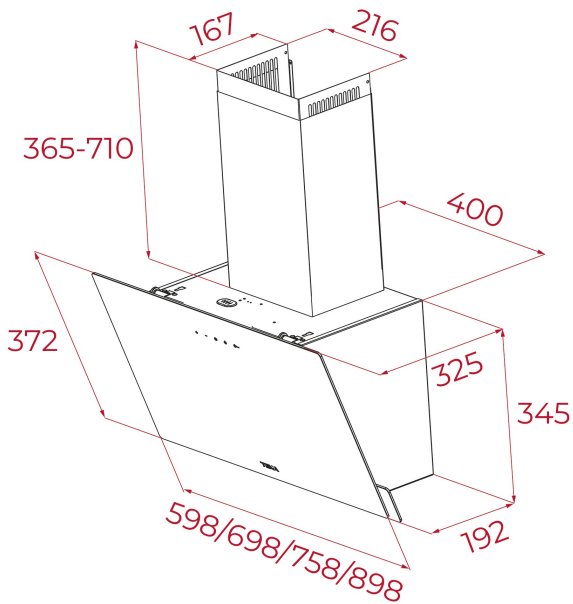

TEKA**DVN 67050 TTC BK**Hotte décorative verticale avec commande tactile et aspiration périmétrique
60 cm

LED

Aspiration
périmétriqueDélai
d'arrêt
programmé**REFERENCE**

REF: 112950010

EAN: 8434778011692

FEATURES

Édition Urban Colors

Hotte verticale décorative 60 cm

Commandes Touch Control

Aspiration périmétrique

3 vitesses + 1 intensive

Capacité d'évacuation sortie libre (m3/h) : 704

Capacité d'évac vitesse intensive (m3/h) : 640

Kit recyclage en option : SET D13CTP 113290007

Classe énergétique : A

DIMENSIONS**Hauteur du produit (mm):** 690-1035**Largeur du produit (mm):** 598**Profondeur du produit (mm):** 325**Longueur du produit (mm):****Poids net (kg):** 10,6**TECH SPECS**