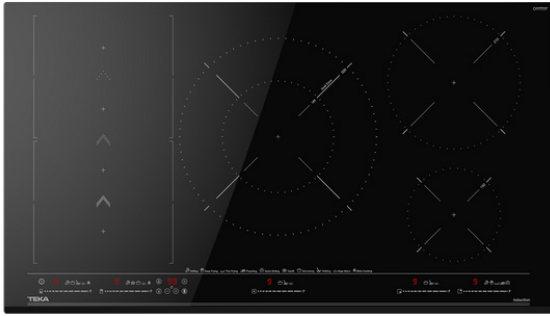

rapide, mijoter, faire fondre, maintien au chaud, confit, faire revenir

Fonction Stop & Go

Système de verrouillage de sécurité / Témoins de chaleur résiduelle

5 zones de cuisson

1 induction Ø 150 mm

1 induction Ø 215 mm

1 induction Ø 320 - 180 mm

2 induction Ø 228 x 200 mm

Puissance nominale totale : 10.800 W

Finition verre biseauté

Verrouillage
autoInstallation
facile

Multislider

Puissance

Power Plus

Super
Zone**DIMENSIONS****Hauteur du produit (mm):** 53**Largeur du produit (mm):** 900**Profondeur du produit (mm):** 510**Longueur du produit (mm):****Poids net (kg):** 15,18**TECH SPECS**

Power rate (V): 220-240