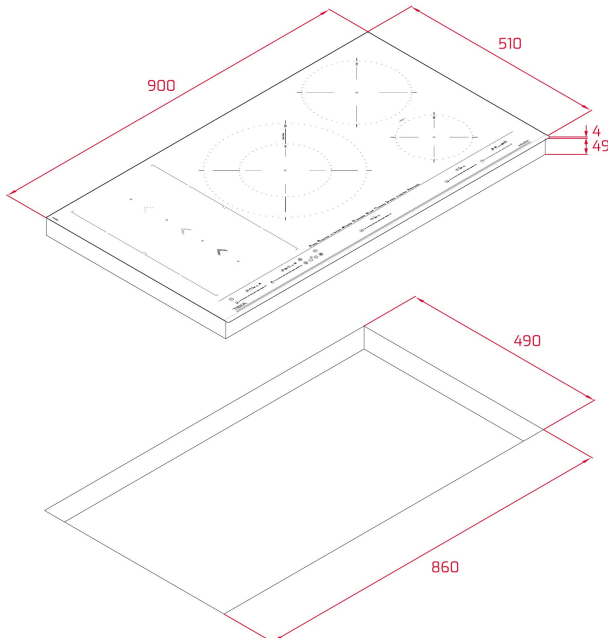

rapide, mijoter, faire fondre, maintien au chaud, confit, faire revenir

Fonction Stop & Go

Système de verrouillage de sécurité / Témoins de chaleur résiduelle

5 zones de cuisson

1 induction Ø 150 mm

1 induction Ø 215 mm

1 induction Ø 320 - 180 mm

2 induction Ø 228 x 200 mm

Puissance nominale totale : 10.800 W

Finition verre biseauté

Verrouillage
autoInstallation
facile

Multislider

Puissance

Power Plus

Super
Zone

DIMENSIONS

Hauteur du produit (mm): 53**Largeur du produit (mm):** 900**Profondeur du produit (mm):** 510**Longueur du produit (mm):****Poids net (kg):** 15,18

TECH SPECS

Power rate (V): 220-240