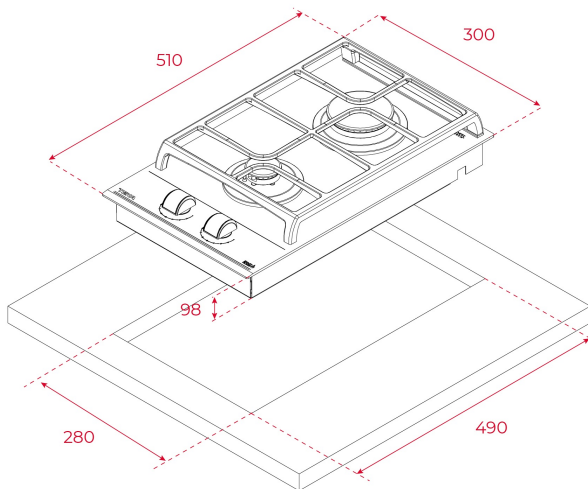

TEKA**GZC 32309 XBC**

Plaque de cuisson modulaire à gaz sur verre VarioPro Series avec 2 brûleurs

Allumage
autoVerrouillage
autoInstallation
facile

ExactFlame

**REFERENCE**

REF: 112570180

EAN: 8434778019216

DIMENSIONS**Hauteur du produit (mm):** 55**Largeur du produit (mm):** 300**Profondeur du produit (mm):** 510**Longueur du produit (mm):****Poids net (kg):** 6,25**TECH SPECS**

Power rate (V): 220-240

Frequency (Hz): 50/60