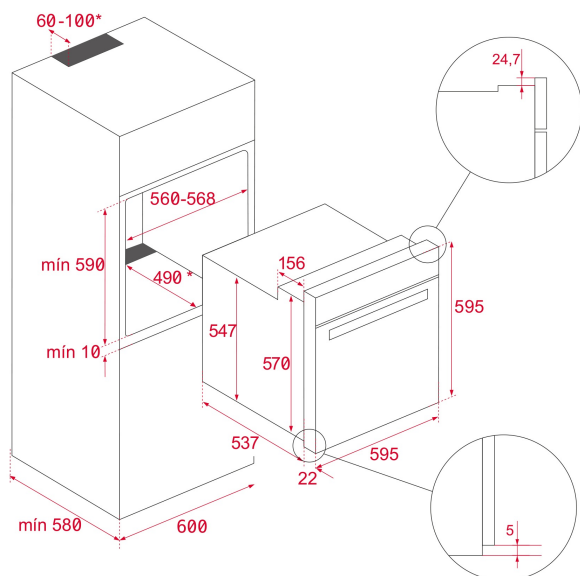

TEKA

HCB 135

Capacité  
72L

## DIMENSIONS

**Hauteur du produit (mm):** 595  
**Largeur du produit (mm):** 595  
**Profondeur du produit (mm):** 537+22  
**Longueur du produit (mm):**  
**Poids net (kg):** 24