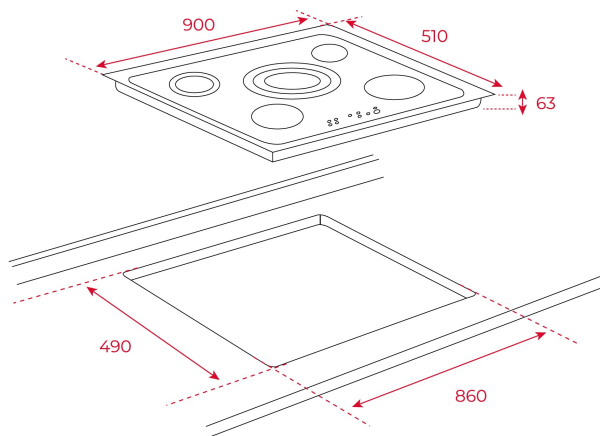

**TEKA****TR 951**

Plaque vitroc ramique de 90 cm Panneau de commandes tactiles 5 zones de cuisson 8.900 W

**REFERENCE**

REF: 10210002

EAN: 8421152086308

**FEATURES**

Plaque vitroc ramique de 90 cm  
 Panneau de commandes tactiles  
 Programmateur de temps de cuisson  
 Programmateur ind pendant de chaque zone de cuisson  
 Fonction rafale de cuisson  
 Fonction Stop and Go  
 Blocage de s curit   
 Indicateur de chaleur r siduelle  
 5 zones de cuisson:  
 -1 foyers High-Light  $\varnothing$  145/210/270 mm  
 -1 foyers High-Light  $\varnothing$  120/180 mm  
 -1 foyers High-Light  $\varnothing$  180 mm  
 -1 foyers High-Light  $\varnothing$  160 mm  
 -1 foyers High-Light  $\varnothing$  145 mm  
 Puissance nominale totale: 8.900 W

Verrouillage  
autoInstallation  
facile

Power Plus

**DIMENSIONS****Hauteur du produit (mm):** 51**Largeur du produit (mm):** 900**Profondeur du produit (mm):** 510**Longueur du produit (mm):****Poids net (kg):** 12.06**TECH SPECS**