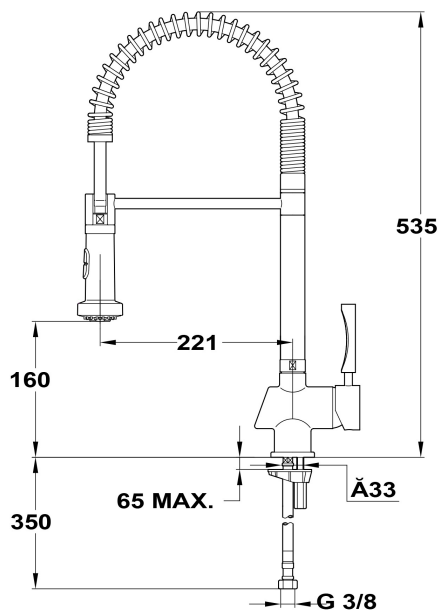

Anti-Scale
AeratorHigh
ResistancePull Down
ShowerSwivel
Spout

REFERENCE

REF: 1816002 EAN: 8421152043318

FEATURES

Bec pivotant et flexible

Aérateur anti-calcaire

Ressort flexible haute résistance

Tuyau flexible en inox renforcé avec du plastique pour une meilleure protection et un nettoyage facile

Douchette rabattable 2 fonctions: normale et douche

DIMENSIONS

Hauteur du produit (mm): 535

Largeur du produit (mm):

Profondeur du produit (mm):

Longueur du produit (mm):

Poids net (kg): 3,2

COLORS

1816002 Chrome