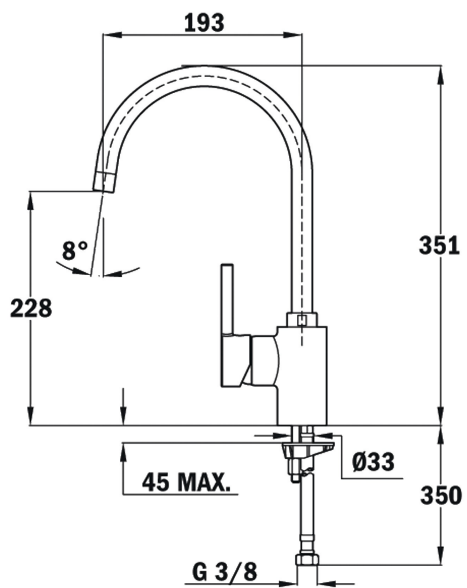

TEKA

ARK 915
Mitigeur ARK 915

Anti-Scale
Aerator

Swivel
Spout

REFERENCE

REF: 239151200

EAN: 8421152084717

FEATURES

Bec tournant
Aérateur Anticalcaire.

DIMENSIONS

Hauteur du produit (mm): 351

Largeur du produit (mm):

Profondeur du produit (mm):

Longueur du produit (mm):

Poids net (kg): 1,2

COLORS