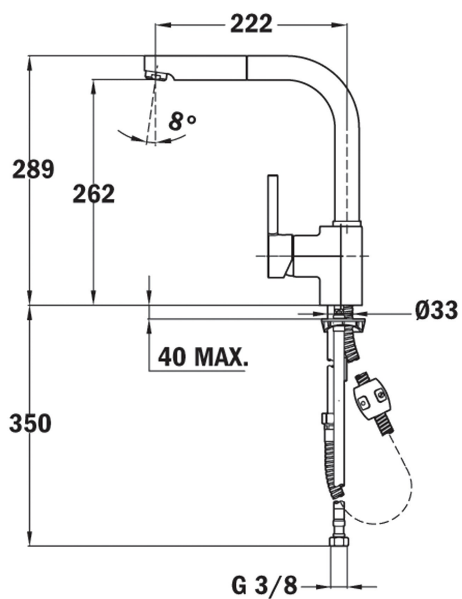

TEKA**ARK 938**
Mitigeur bec haut extensibleAnti-Scale
AeratorPull Out
Shower

Resistance

Swivel
Spout**REFERENCE**

REF: 239381200

EAN: 8421152086995

FEATURES

Bec pivotant
Douchette extractible
Nouveau tuyau flexible ultra résistant
Tuyaux flexibles 3/8"
Aérateur anti-calcaire
Couleur chrome

DIMENSIONS**Hauteur du produit (mm):** 289**Largeur du produit (mm):****Profondeur du produit (mm):****Longueur du produit (mm):****Poids net (kg):** 2,7**COLORS**

239381200

Chrome

23938120N

Noir