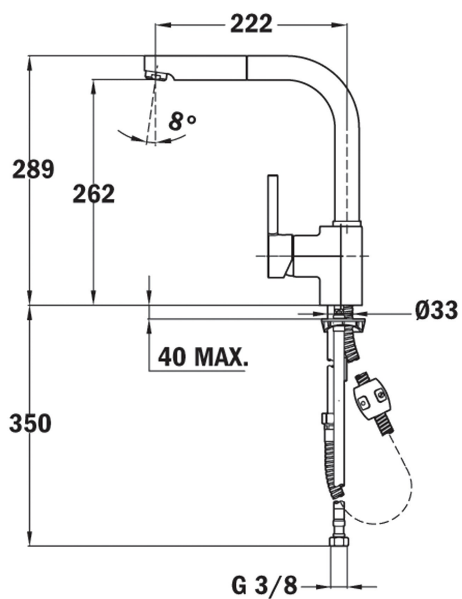

TEKA

ARK 938 NOIR

Mitigeur ARK 938

Anti-Scale
Aerator

Pull Out
Shower

Resistance

Swivel
Spout

REFERENCE

REF: 23938120N

EAN: 8421152134207

FEATURES

Bec tournant
Douchette extractible
Flexible extra résistant
Flexible 3/8
Aérateur Anticalcaire.

DIMENSIONS

Hauteur du produit (mm): 289

Largeur du produit (mm):

Profondeur du produit (mm):

Longueur du produit (mm):

Poids net (kg): 2,7

COLORS

23938120N Noir

239381200 Chrome