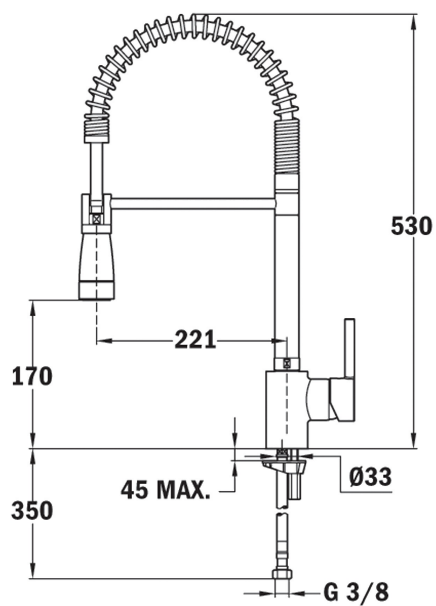

 Anti-Scale
 Aerator

 High
 Resistance

 Pull Down
 Shower

 Swivel
 Spout

REFERENCE

REF: 239391200

EAN: 8421152084793

FEATURES

Bec tournant et flexible
 Aérateur Anticalcaire
 Ressort flexible à haute résistance
 Flexible en acier inoxydable
 Poignée extractible à 2 jets :
 (normale et douche).

DIMENSIONS

Hauteur du produit (mm): 530

Largeur du produit (mm):
Profondeur du produit (mm):
Longueur du produit (mm):
Poids net (kg): 3

COLORS

239391200

Chrome