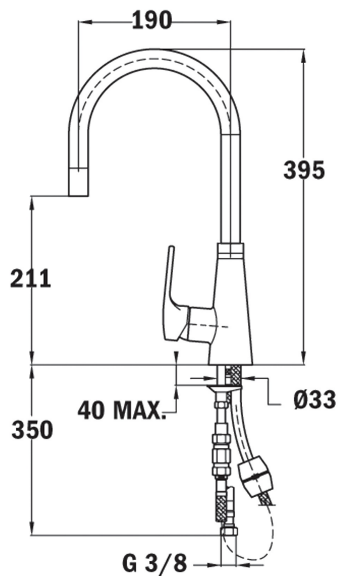

TEKA

VTK 938
Mitigeur bec haut

Anti-Scale
Aerator

Pull Out
Shower

Resistance

Swivel
Spout

REFERENCE

REF: 249380200

EAN: 8421152084786

FEATURES

Douchette extractible métallique 1 fonction

Bec pivotant

Aérateur anti-calcaire

Tuyaux flexibles 3/8"

DIMENSIONS

Hauteur du produit (mm): 395

Largeur du produit (mm):

Profondeur du produit (mm):

Longueur du produit (mm):

Poids net (kg): 2,4

COLORS

249380200

Chrome