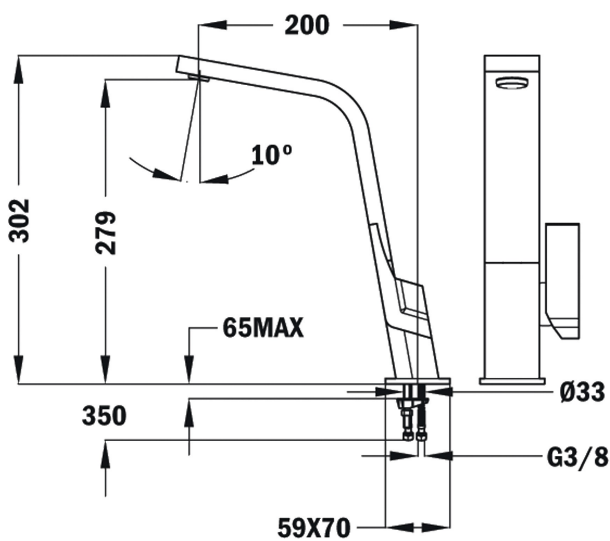

TEKA

IC 915

Mitigeur bec haut

Anti-Scale
Aerator

Swivel
Spout

REFERENCE

REF: 33915020N

EAN: 8421152091364

FEATURES

Bec pivotant
Aérateur anti-calcaire intégré dans le bec
Surface résistante à l'usage quotidien
Tuyaux flexibles 3/8"
Couleur noir

DIMENSIONS

Hauteur du produit (mm): 302**Largeur du produit (mm):****Profondeur du produit (mm):****Longueur du produit (mm):****Poids net (kg):** 2,4