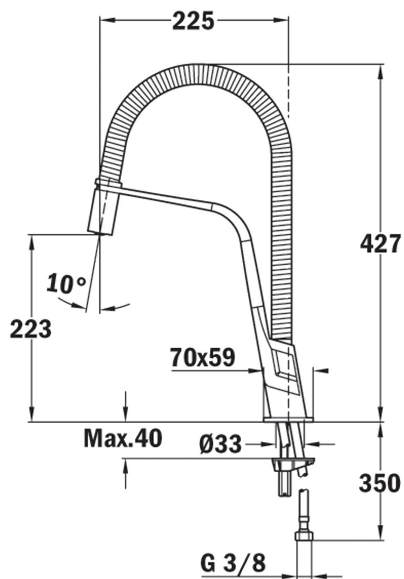

Anti-Scale
AeratorHigh
ResistancePull Down
ShowerSwivel
Spout

REFERENCE

REF: 339390200

EAN: 8421152131534

FEATURES

Bec pivotant et flexible

Aérateur anti-calcaire

Tube en caoutchouc flexible haute résistance

Tuyau flexible en inox

Mitigeur rabattable 1 fonction: économiseur d'eau

DIMENSIONS

Hauteur du produit (mm): 427**Largeur du produit (mm):****Profondeur du produit (mm):****Longueur du produit (mm):****Poids net (kg):** 2,85