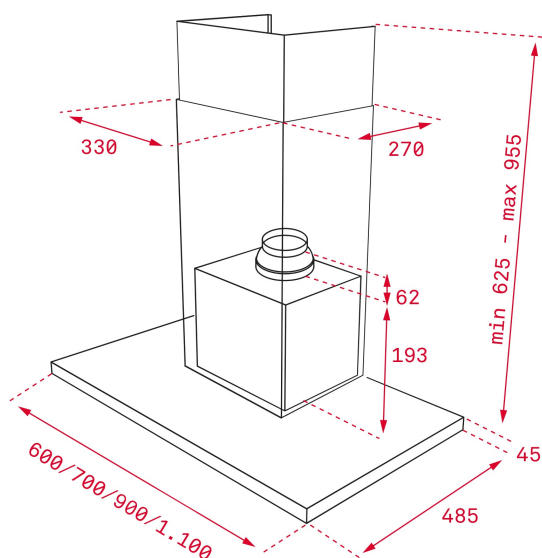

TEKA

DLH 686 T

Hotte horizontale 60 cm verre noir

LED

Délai
d'arrêt
programmé

REFERENCE

REF: 40487180

EAN: 8421152157428

FEATURES

Hotte horizontale 60 cm
Commandes numériques Touch Control avec écran blanc
3 vitesses + 1 intensive
Programmateur de durée d'aspiration
Barre d'éclairage LED
Voyant lumineux de saturation des filtres
Moteur blindé à double turbine ECOPOWER
Puissance d'extraction (**): min. 303 m³/h - max. 584 m³/h -
boost 701 m³/h
Niveau sonore (**): min. 53 dBA - max. 69 dBA- boost 72 dBA
Possibilité de fonctionnement en recyclage (SET D1CTP)

DIMENSIONS

Hauteur du produit (mm): 670-1000**Largeur du produit (mm):** 600**Profondeur du produit (mm):** 480**Longueur du produit (mm):****Poids net (kg):** 13,37

TECH SPECS

Energy Efficiency Class: A+
Noise (LwA) Min Speed (dB): 53
Noise (LwA) Max Speed (dB): 69
Noise (LwA) Boost Speed (dB): 72
Ø Outlet (mm): 150

COLORS

40487180

Verre noir - Inox