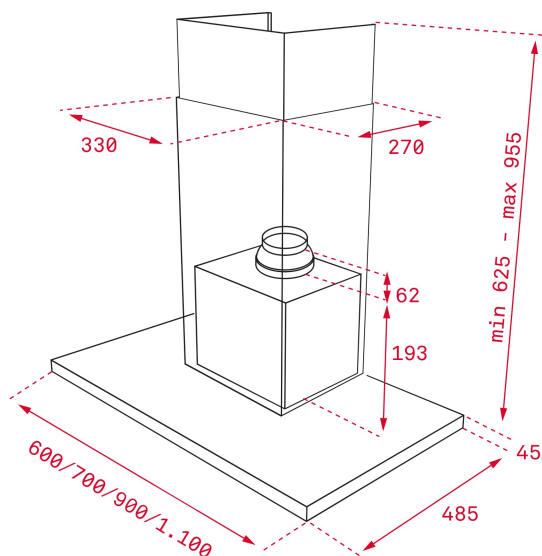

TEKA**DLH 986 T**

Hotte horizontale 90 cm verre noir

LED

Délai
d'arrêt
programmé**REFERENCE**

REF: 40487182

EAN: 8421152157442

FEATURES

Hotte horizontale 90 cm

Puissance d'extraction (**): min. 303 m³/h - max. 584 m³/h - boost 701 m³/h

Niveau sonore (**): min. 53 dBA - max. 69 dBA- boost 72 dBA

Possibilité de fonctionnement en recyclage (SET D1CTP)

DIMENSIONS**Hauteur du produit (mm):** 670-1000**Largeur du produit (mm):** 900**Profondeur du produit (mm):** 480**Longueur du produit (mm):****Poids net (kg):** 15,33**TECH SPECS**