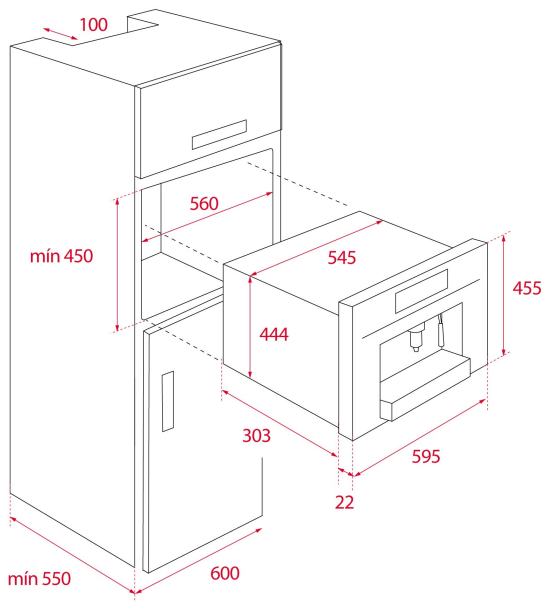

Capsules

Ground coffee