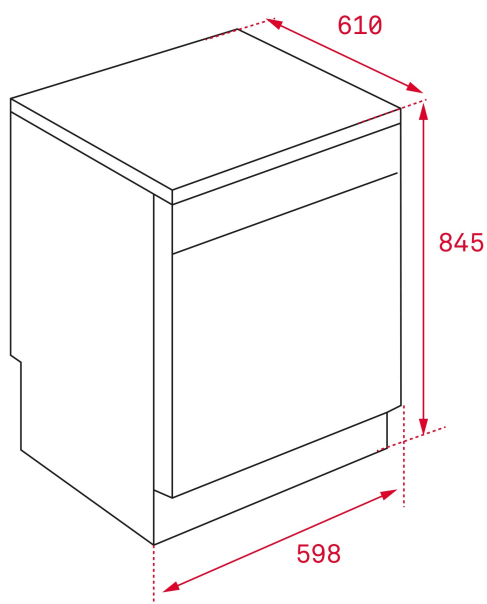

**TEKA****LP9 840**

Lave-vaisselle pose libre pour 13 couverts et 8 programmes de lavage en 60cm

Fonction  
ECOExtra Dry  
function

AquaLogic

**REFERENCE**

REF: 40782392

EAN: 8421152153765

**FEATURES**

Programme EcoSystème de sécurité AquaStop

Minuterie de 1 à 24 heures

Panier supérieur réglable (push-up)

:

Niveau sonore : 47 dBA

**DIMENSIONS****Hauteur du produit (mm):** 845**Largeur du produit (mm):** 598**Profondeur du produit (mm):** 610**Longueur du produit (mm):****Poids net (kg):** 43,5**TECH SPECS**