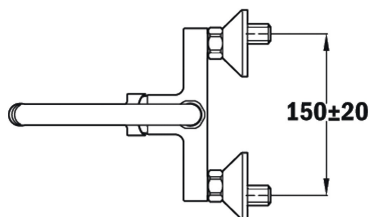

TEKA

IN 024
Mitigeur IN 024

Anti-Scale
Aerator

Swivel
Spout

REFERENCE

REF: 5302412 EAN: 8421152091500

FEATURES

Mélangeur murale
Bec tournant
Aérateur Anticalcaire.

DIMENSIONS

Hauteur du produit (mm):
Largeur du produit (mm): 150
Profondeur du produit (mm): 240
Longueur du produit (mm):
Poids net (kg): 3

COLORS

5302412 Chrome