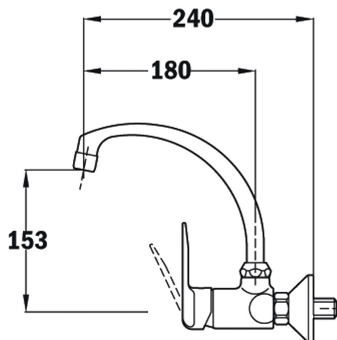

TEKA

IN 024
Mitigeur IN 024

Anti-Scale
Aerator

Swivel
Spout

REFERENCE

REF: 5302412 EAN: 8421152091500

FEATURES

Mélangeur murale
Bec tournant
Aérateur Anticalcaire.

DIMENSIONS

Hauteur du produit (mm):
Largeur du produit (mm): 150
Profondeur du produit (mm): 240
Longueur du produit (mm):
Poids net (kg): 3

COLORS

5302412 Chrome