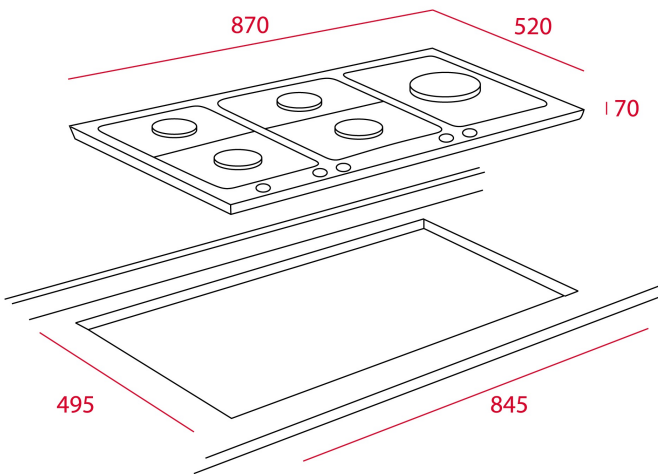

**TEKA****EW 90 5G AI AL TR CI**

Plaque de cuisson à gaz avec 5 zones de cuisson et brûleur triple anneau en 90 cm de gaz butane

Allumage  
auto

**REFERENCE**

REF: 40219018 EAN: 8421152096680

**FEATURES**

Typologie du gaz : GPL ( butane/propane )

Plaque de cuisson à gaz de 90 cm

Brûleur triple anneau

Grilles en fonte

Boutons frontaux en métal

Auto-allumage

Sécurité autobloquante

5 zones de cuisson :

1 brûleur triple couronne ( 3.1 kw )

1 brûleur rapide ( 2.8 kW )

1 brûleur semi-rapide ( 1.75 kW )

1 brûleur semi-rapide ( 1.4 kW )

1 brûleur auxiliaire ( 1 kW )

**DIMENSIONS**

**Hauteur du produit (mm):** 520

**Largeur du produit (mm):** 870

**Profondeur du produit (mm):** 520

**Longueur du produit (mm):**

**Poids net (kg):** 11,5

**TECH SPECS**

Power rate (V): -

Frequency (Hz): 50/60

Maximum Nominal Power (W): -

**COLORS**

40219018 Acier inoxydable