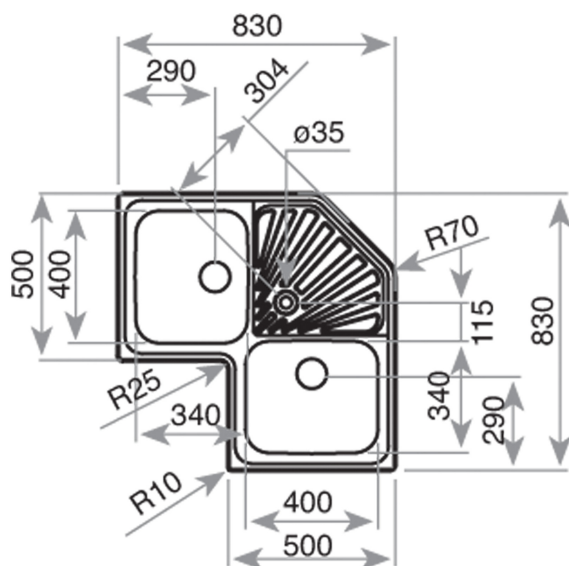

TEKA

Angular 2B

Évier encastré en acier inoxydable

REFERENCE

REF: 10118005 EAN: 8421152032572

FEATURES

Série Stylo
Évier en acier inoxydable
Cuvettes d'angle
Installation encastrée
Vidange manuelle 3½" avec siphon
Cuvettes de 190 mm de profondeur
Élément bas de 90 cm

DIMENSIONS

Hauteur du produit (mm):
Largeur du produit (mm): 830
Profondeur du produit (mm): 190
Longueur du produit (mm): 830
Poids net (kg): 6,1

Lifetime warranty

Hygiène

COLORS

10118005 Acier inoxydable