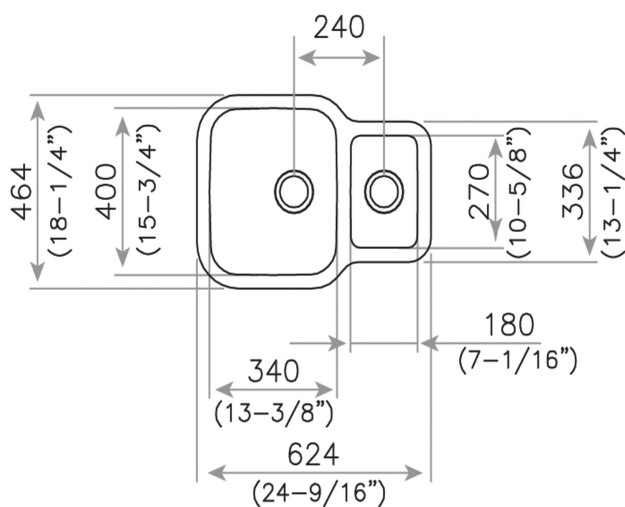

TEKA**BE 1C½ 625 REV**

Évier sous plan d'un grand bac et un bac auxiliaire

**RÉFÉRENCE**

REF: 10125160

EAN: 8421152114643

DESCRIPTION

Évier sous plan d'un grand bac et un bac auxiliaire

Acier inoxydable 18/10

Valve 3 ½" avec corbeille

Accessoires de fixation

Profondeur des bacs

200 et 120 mm

Meuble de 70 cm.

DIMENSIONS**Hauteur du produit (mm):****Largeur du produit (mm):** 464**Profondeur du produit (mm):** 200**Longueur du produit (mm):** 624**Poids net (kg):** 3,8Lifetime
warranty

200mm

Hygiene

**COULEURS**

10125160

Acier inoxydable