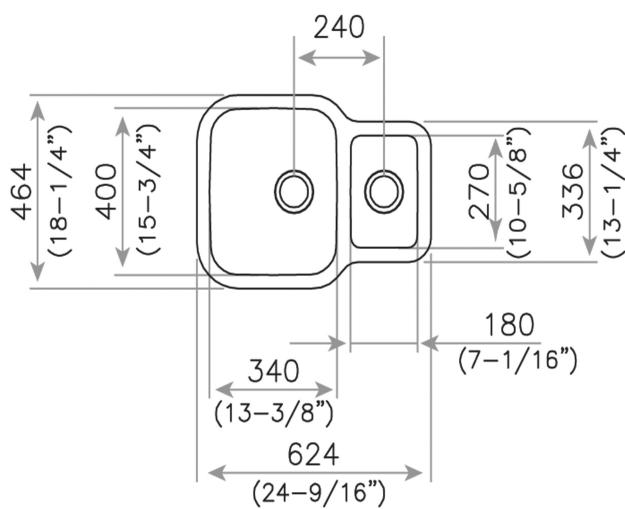

COLORS

10125160

Acier inoxydable