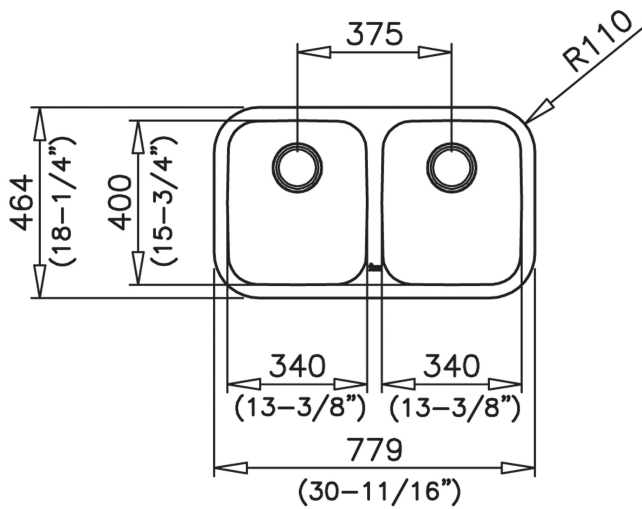

**TEKA****BE 2C 780**

Évier sous plan de deux bacs

**REFERENCE**

REF: 10125026

EAN: 8421152031278

**FEATURES**

Évier sous plan de deux bacs  
Acier inoxydable 18/10  
Valve 3 ½" avec corbeille  
Accessoires de fixation  
Profondeur du bac 200 mm  
Meuble de 90 cm.

**DIMENSIONS****Hauteur du produit (mm):****Largeur du produit (mm):** 464**Profondeur du produit (mm):** 200**Longueur du produit (mm):** 779**Poids net (kg):** 5,52

Lifetime warranty

200mm

Hygiene

**COLORS**