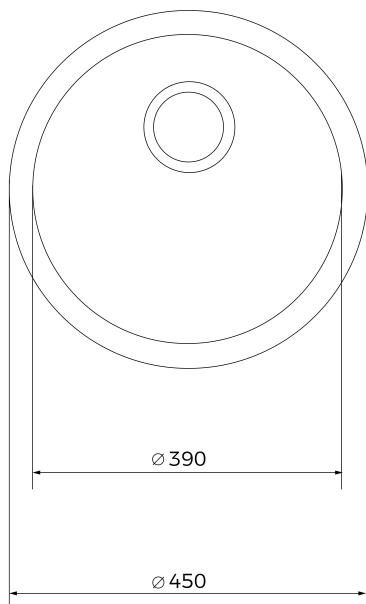

TEKA

BE Ø390
Évier sous plan d'un bac

Lifetime
warranty

Hygiene

REFERENCE

REF: 10125006 EAN: 8421152024126

FEATURES

Évier sous plan d'un bac
Acier inoxydable 18/10
Valve 3 ½" avec corbeille
Accessoires de fixation
Profondeur du bac 180 mm
Meuble de 45 cm.

DIMENSIONS

Hauteur du produit (mm):
Largeur du produit (mm): Ø450
Profondeur du produit (mm): 180
Longueur du produit (mm): Ø450
Poids net (kg): 1,58

COLORS

10125006 Acier inoxydable