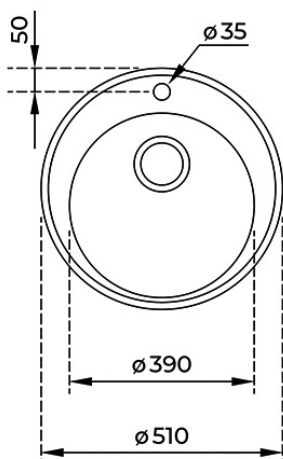

TEKA

Centroval 1C

Évier d'un bac

REFERENCE

REF: 10111004

EAN: 8421152040041

FEATURES

Évier d'un bac
Acier inoxydable 18/10
Valve 3 ½" avec corbeille
Profondeur du bac 180 mm
Meuble de 45 cm.

DIMENSIONS

Hauteur du produit (mm):
Largeur du produit (mm): Ø510
Profondeur du produit (mm): 180
Longueur du produit (mm): Ø510
Poids net (kg): 2,1

Lifetime
warranty

Hygiene

COLORS

10111004

Acier inoxydable