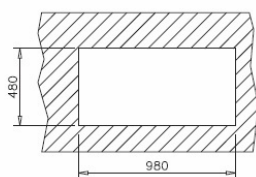

Acier inoxydable 18/10

Vidange manuelle 3½ avec trop-plein et siphon

Profondeur des cuves : 195 et 140 mm

Élément bas de 70 cm

DIMENSIONS

Hauteur du produit (mm):

Largeur du produit (mm): 500

Profondeur du produit (mm): 190

Longueur du produit (mm): 1000

Poids net (kg): 6,2

Lifetime warranty

Hygiene

COLORS

10119040

Acier inoxydable