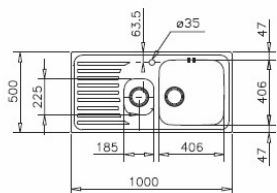

Acier inoxydable 18/10

Vidange manuelle 3½ avec trop-plein et siphon

Profondeur des cuves : 195 et 140 mm

Élément bas de 70 cm

DIMENSIONS

Hauteur du produit (mm):

Largeur du produit (mm): 500

Profondeur du produit (mm): 190

Longueur du produit (mm): 1000

Poids net (kg): 6,2

Lifetime warranty

Hygiene

COLORS

10119040

Acier inoxydable