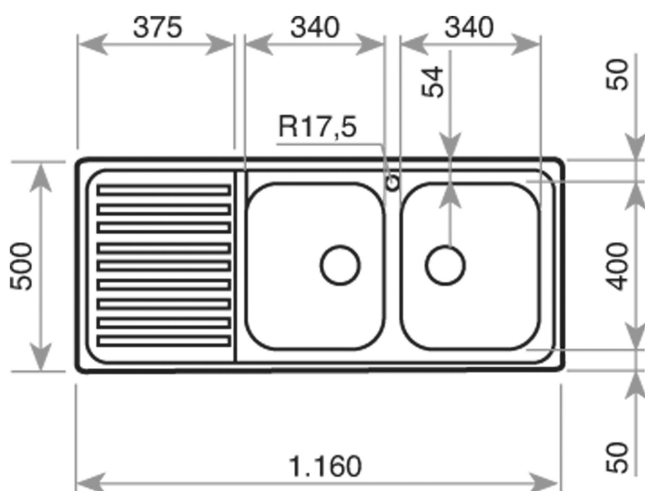

Évier en acier inoxydable

Deux cuves et un égouttoir

Installation encastrée

Vidange manuelle 3½" avec siphon

Cuvettes de 190 mm de profondeur

Élément bas de 80 cm

DIMENSIONS

Hauteur du produit (mm):

Largeur du produit (mm): 500

Profondeur du produit (mm): 190

Longueur du produit (mm): 1160

Poids net (kg): 6,36

Lifetime
warranty

Hygiene

COLORS

10119023