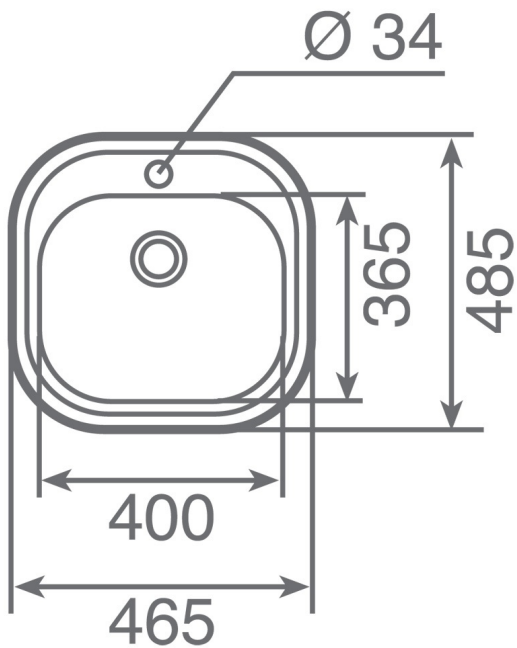

TEKA

Stylo 1C

Évier d'un bac Acier inoxydable 18/10

REFERENCE

REF: 10107007 EAN: 8421152028070

FEATURES

Évier d'un bac
Acier inoxydable 18/10
Valve 3 ½" avec corbeille
Profondeur du bac 165 mm
Meuble de 45 cm.

DIMENSIONS

Hauteur du produit (mm):
Largeur du produit (mm): 485
Profondeur du produit (mm): 165
Longueur du produit (mm): 465
Poids net (kg): 1,8

Lifetime
warranty

Hygiene

COLORS

10107007 Acier inoxydable