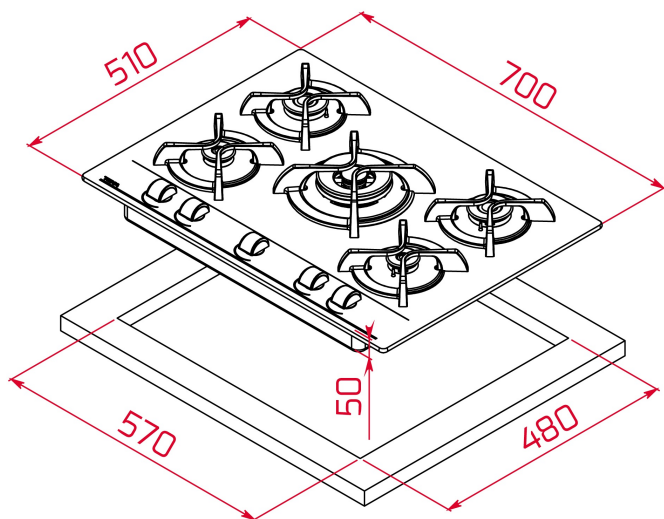

**TEKA****GBC 75030 KIB**

Plaque de cuisson à gaz en verre avec 5 zones de cuisson dans 70 cm de gaz butane

Allumage  
autoInstallation  
facile**RÉFÉRENCE**

REF: 112580033

EAN: 8434778009347

**DESCRIPTION**

Gaz sur table de cuisson en verre

Boutons de commande frontaux au design ergonomique

Surface en verre trempé

5 zones de cuisson :

1 brûleur double anneau, 3,50 kW

2 brûleurs semi-rapides, 1,75 kW

2 brûleurs auxiliaires, 1,00 kW

Grandes grilles en fonte

Allumage automatique de chaque brûleur, activé par les boutons de commande

Kit d'installation facile

Type de gaz : Butane

Accessoire optionnel : Support pour wok

**DIMENSIONS****Hauteur du produit (mm):** 110**Largeur du produit (mm):** 700**Profondeur du produit (mm):** 510**Longueur du produit (mm):****Poids net (kg):** 16**SPÉCIFICATIONS TECHNIQUES**

Taux de puissance (V): 220-240

Fréquence (Hz): 50/60

Puissance nominale maximale (W): -

**COULEURS**

112580033

Verre noir

**EFFICACITÉ ÉNERGÉTIQUE**

Power consumption in standby mode (W): -