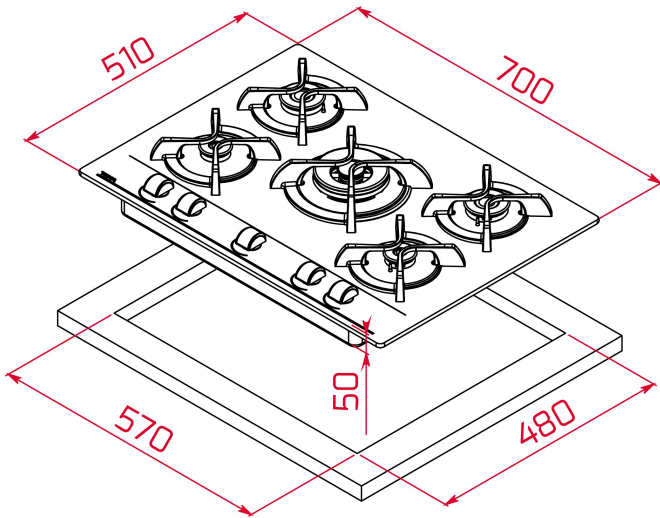

**TEKA****GBC 75030 KIB**

Plaque de cuisson à gaz en verre avec 5 zones de cuisson dans 70 cm de gaz butane

Allumage  
autoInstallation  
facile**REFERENCE**

REF: 112580033

EAN: 8434778009347

**FEATURES**

Gaz sur table de cuisson en verre

Boutons de commande frontaux au design ergonomique

Surface en verre trempé

5 zones de cuisson :

1 brûleur double anneau, 3,50 kW

2 brûleurs semi-rapides, 1,75 kW

2 brûleurs auxiliaires, 1,00 kW

Grandes grilles en fonte