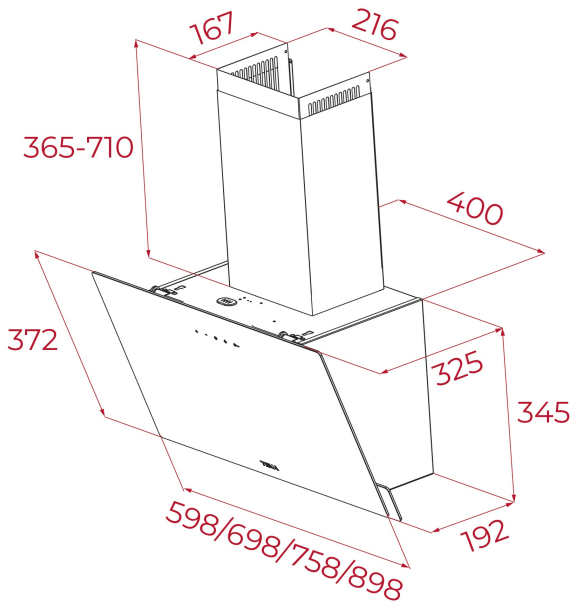

LED

Aspiration
périmétriqueDélai
d'arrêt
programmé**REFERENCE**

REF: 112950011

EAN: 8434778011708

FEATURES

Édition Urban Colors

Capot vertical décoratif

Commande tactile

Extraction par le bord

3 vitesses + 1 intensive

Capacité d'extraction en sortie libre (m³/h) : 704Capacité d'extraction en vitesse intensive (m³/h) : 640Capacité d'extraction en vitesse maximale (m³/h) : 485Capacité d'échappement en vitesse minimale (m³/h) : 260

DIMENSIONS**Hauteur du produit (mm):** 690-1035**Largeur du produit (mm):** 698**Profondeur du produit (mm):** 325**Longueur du produit (mm):****Poids net (kg):** 11,2**TECH SPECS**

Energy Efficiency Class: A