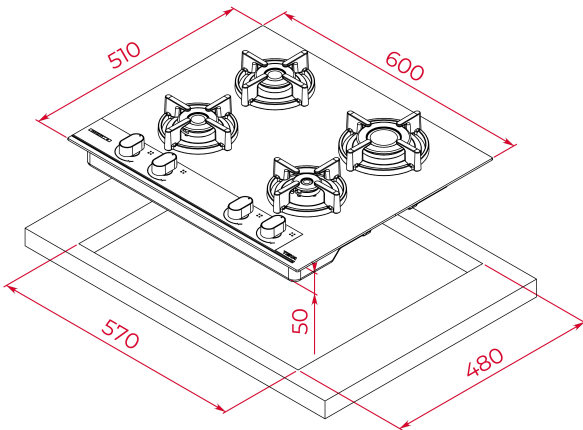

TEKA**GBC 64-G1 GB**

Table à gaz Infinity G1 en verre. Edition spéciale de Italdesign Giugiaro

Allumage
autoVerrouillage
autoInstallation
facile**REFERENCE**

REF: 112570208

EAN: 8434778022599

FEATURES

Infinity | G1 Edition

Finition exclusive en noir mat

Conçu en Italie par Italdesign Giugiaro

Table de cuisson gaz en verre noir mat 60 cm

Panneau de commande mécanique frontal avec boutons ergonomiques

4 zones de cuisson

1 brûleur rapide de 2,80 kW

Grilles en fonte

Système d'installation facile Fast-Click

Puissance nominale maximale 6 950 W

DIMENSIONS**Hauteur du produit (mm):** 98**Largeur du produit (mm):** 600**Profondeur du produit (mm):** 510**Longueur du produit (mm):****Poids net (kg):** 13,4**TECH SPECS**