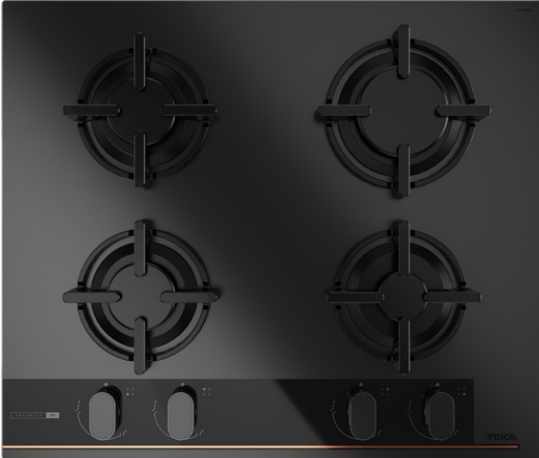

TEKA**GBC 64-G1 GB**

Table à gaz Infinity G1 en verre. Edition spéciale de Italdesign Giugiaro

Allumage
autoVerrouillage
autoInstallation
facile**REFERENCE**

REF: 112570208

EAN: 8434778022599

FEATURES

Infinity | G1 Edition

Finition exclusive en noir mat

Conçu en Italie par Italdesign Giugiaro

Table de cuisson gaz en verre noir mat 60 cm

Panneau de commande mécanique frontal avec boutons ergonomiques

4 zones de cuisson

1 brûleur rapide de 2,80 kW

1 brûleur semi-rapide de 1,75 kW

1 brûleur semi-rapide de 1,40 kW

1 brûleur auxiliaire de 1,00 kW

Surface en verre céramique

Allumage automatique

Convient pour le butane et le gaz naturel

Système de sécurité Auto-lock

Grilles en fonte

Système d'installation facile Fast-Click

Puissance nominale maximale 6 950 W

DIMENSIONS**Hauteur du produit (mm):** 98**Largeur du produit (mm):** 600**Profondeur du produit (mm):** 510**Longueur du produit (mm):****Poids net (kg):** 13,4**TECH SPECS**