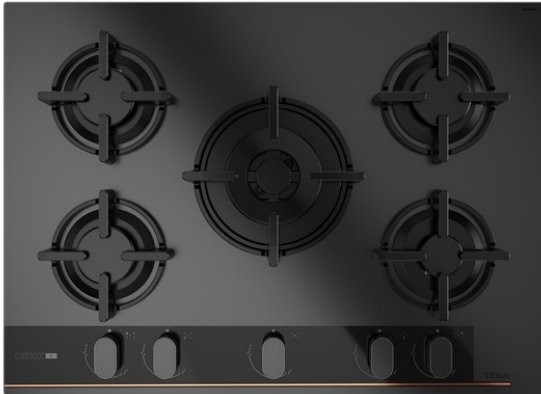

TEKA**GBC 75-G1 GB**

Table de cuisson gaz en verre 70cm Infinity G1. Edition spéciale de Italdesign Giugiaro

Allumage auto

Verrouillage auto

Installation facile

**REFERENCE**

REF: 112570210

EAN: 8434778022612

FEATURES

Infinity | G1 Edition

Finition exclusive en noir mat

Conçu en Italie par Italdesign Giugiaro

Table de cuisson gaz en verre 70 cm

Panneau de commande mécanique frontal avec boutons ergonomiques

5 zones de cuisson

1 brûleur à double couronne, 3,50 kW

1 brûleur rapide de 2,80 kW

1 brûleur semi-rapide de 1,75 kW

1 brûleur semi-rapide de 1,40 kW

1 brûleur auxiliaire, 1,00 kW

Surface en verre céramique

Allumage automatique

Convient pour le butane et le gaz naturel

Système de sécurité Auto-lock

Système d'installation facile Fast-Click

Grilles en fonte

Puissance nominale maximale 10 450 W

En option : Support pour wok

DIMENSIONS**Hauteur du produit (mm):** 110**Largeur du produit (mm):** 700**Profondeur du produit (mm):** 510**Longueur du produit (mm):****Poids net (kg):** 16**TECH SPECS**