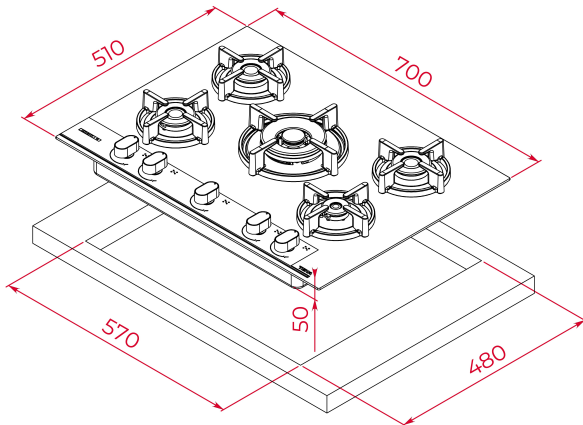

TEKA**GBC 75-G1 GB**

Table de cuisson gaz en verre 70cm Infinity G1. Edition spéciale de Italdesign Giugiaro

Allumage auto

Verrouillage auto

Installation facile

**REFERENCE**

REF: 112570210

EAN: 8434778022612

FEATURES

Infinity | G1 Edition

Finition exclusive en noir mat

Conçu en Italie par Italdesign Giugiaro

Table de cuisson gaz en verre 70 cm

Panneau de commande mécanique frontal avec boutons ergonomiques

5 zones de cuisson

Convient pour le butane et le gaz naturel

Système de sécurité Auto-lock

Système d'installation facile Fast-Click

Grilles en fonte

Puissance nominale maximale 10 450 W

En option : Support pour wok

DIMENSIONS**Hauteur du produit (mm):** 110**Largeur du produit (mm):** 700**Profondeur du produit (mm):** 510**Longueur du produit (mm):****Poids net (kg):** 16**TECH SPECS**